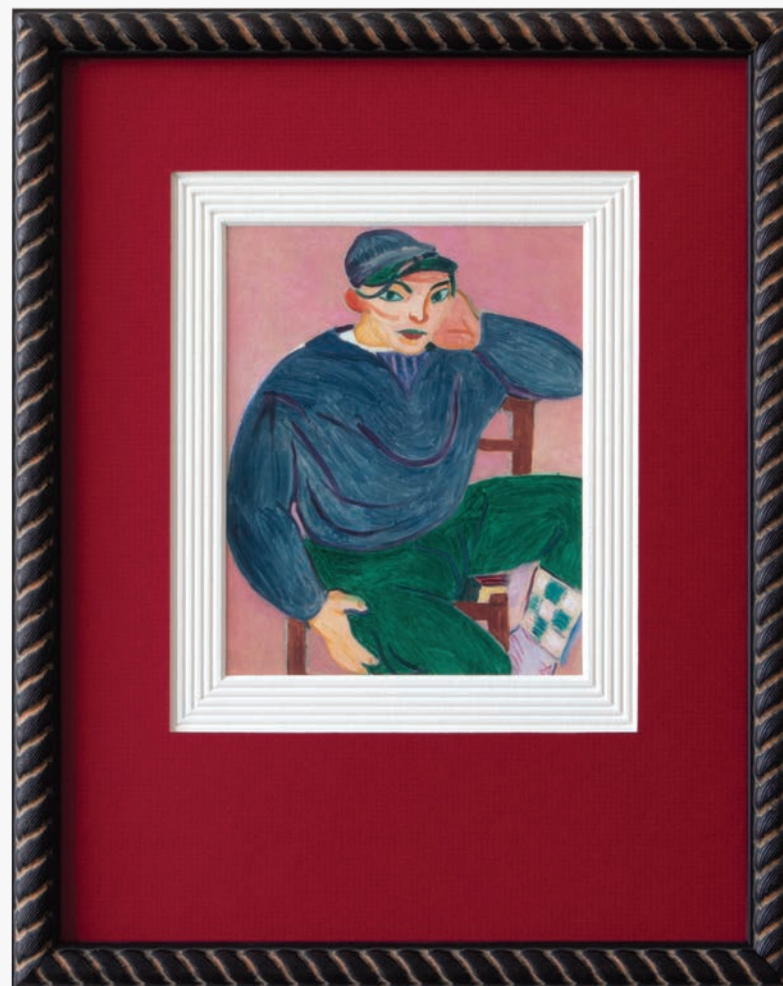

Rustica ラスティカ

作品名	British Painting in the Sixties vintage exhibition poster
作家名	By Tate
モールドイング	E-42151361 & A-000130
額内寸	423 x 612 mm

Sento セント

作品名 Post card: Molly Bair, Chanel haute couture P/E 2015,
Vogue Italia, Paris, 2015
作家名 Paolo Roversi
モールドイング C-146789
マットボード 4024 & 8465
額内寸 232 x 302 mm

Botanico

ポタニコ

作品名 まちむすめ
作家名 Rai Yamazaki
モールドイング H-150133 & B-343805
額内寸 173 x 213 mm

Cordon コルドン

作品名 Post card:Young Sailor, 1906
作家名 Henri Matisse

モールドイング B-137003
マットボード 8552 & 8465

額内寸 235 x 300 mm

Groove グルーヴ