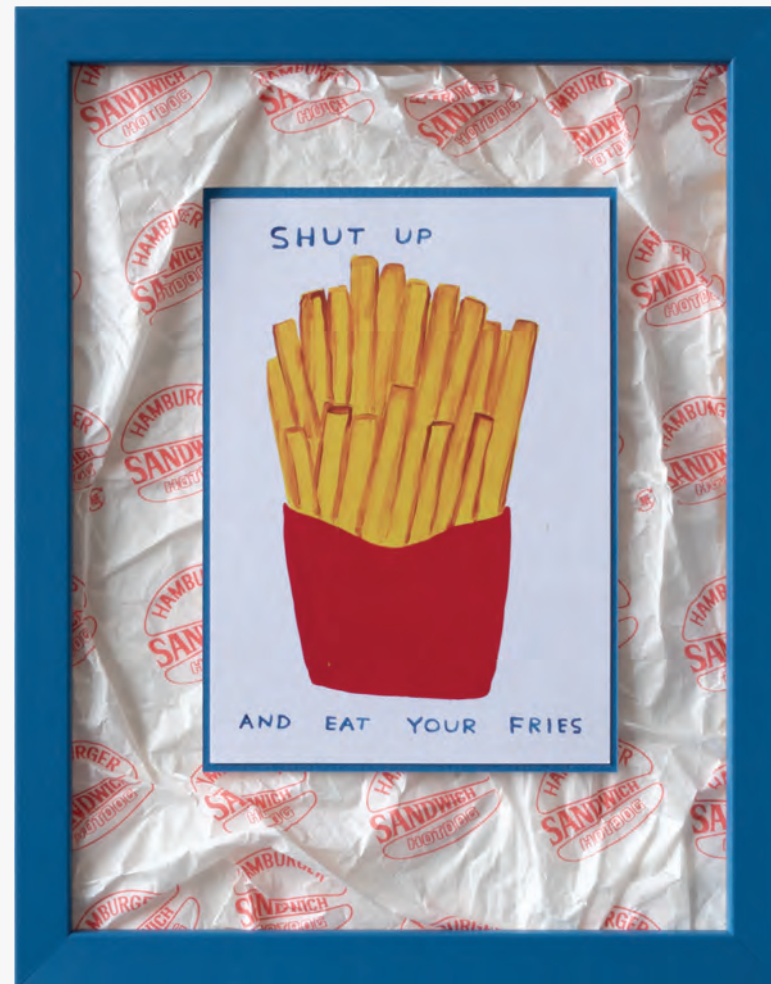

Confetti コンフェッティ

作品名
作家名 David Shrigley

モールドイング 01-130636

額内寸 182 x 237 mm