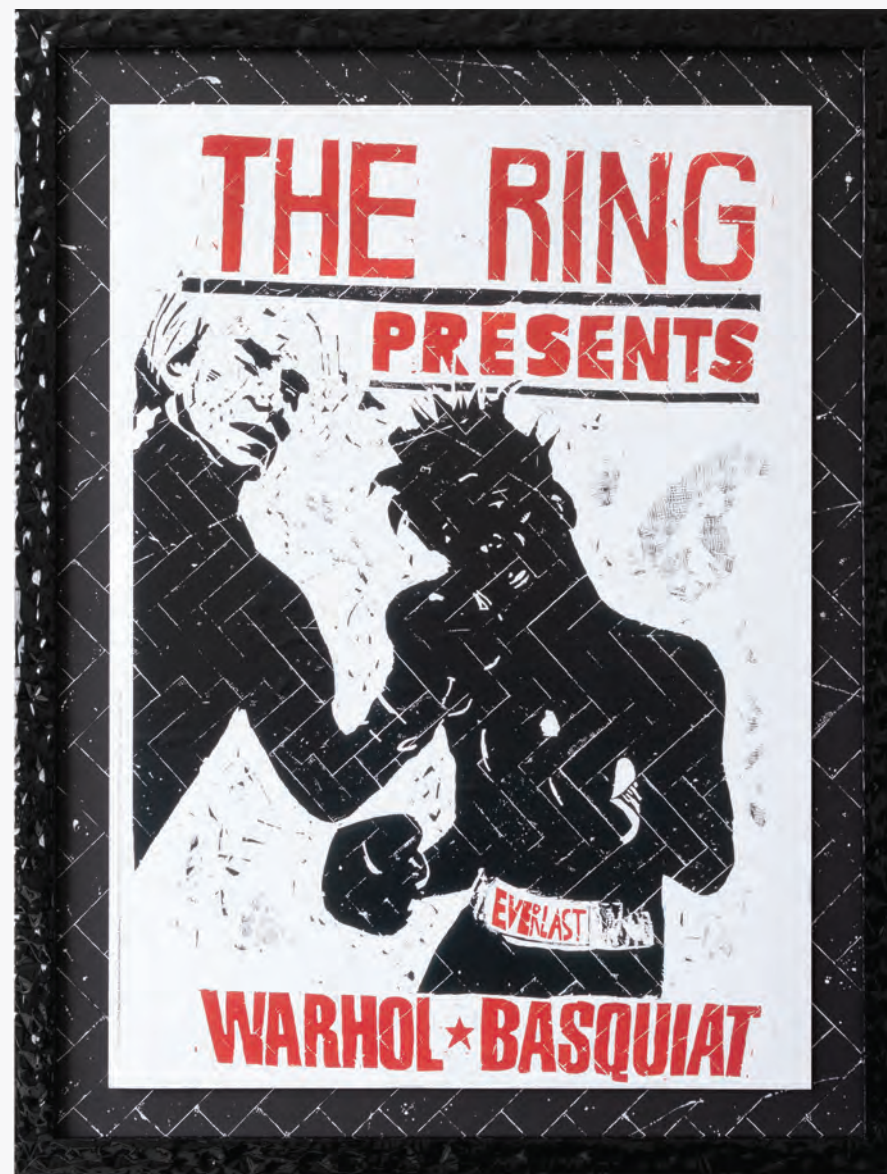

Organic オーガニック

作品名 Drawing Poster 02
作家名 Ronan Bouroullec

モールドディング A-15293014

額内寸 502 x 679 mm

Organic オーガニック

作品名 Tate Modern, London
作家名 VIC LEE

モールドイング 03-18183015
マットボード 8520

額内寸 588 x 784 mm

Cordon コルドン

作品名 The BEST
作家名 Carte Kencre

モールドイング B-137004
マットボード 8517 & 7520

額内寸 218 x 276 mm

Crush クラッシュ

作品名 Andy Warhol and Jean Michel Basquiat Boxing
作家名 Thomas Kilpper

モールドイング E-574003
マットボード 8517

額内寸 582 x 782 mm